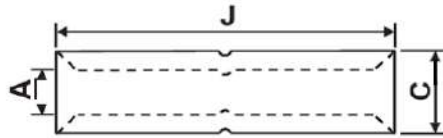

COPPER TUBULAR CONNECTORS

IN-LINE CONNECTORS

Material : Copper BS : 1997
Finish : Tin Plated

CABLE SIZE MM SQ.	DIMENSIONS MM			PRODUCT CODE	CANDOUR ITEM CODE
	A	C	J		
1.5	1.8	3.7	12	CI-LH-1.5	21600000
2.5	2.4	4.0	15	CI-LH-2.5	21600001
4	3.1	4.8	15	CI-LH-4	21600002
6	3.8	5.5	15	CI-LH-6	21600003
10	4.5	6.2	20	CI-LH-10	21600004
16	5.4	7.1	20	CI-LH-16	21600005
25	6.8	8.8	32	CI-LH-25	21600006
35	8.2	10.6	36	CI-LH-35	21600007
50	9.5	12.4	40	CI-LH-50	21600008
70	11.3	14.6	50	CI-LH-70	21600009
95	13.5	17.4	60	CI-LH-95	21600010
120	15.0	19.4	65	CI-LH-120	21600011
150	16.5	21.2	70	CI-LH-150	21600012
185	18.5	23.5	75	CI-LH-185	21600013
240	21.0	26.5	90	CI-LH-240	21600014
300	23.5	30.0	100	CI-LH-300	21600015
400	28.5	36.5	120	CI-LH-400	21600016
500	30.0	39.0	130	CI-LH-500	21600017
630	35.0	45.0	140	CI-LH-630	21600018
800	39.0	50.6	150	CI-LH-800	21600019
1000	43.0	56.2	170	CI-LH-1000	21600020